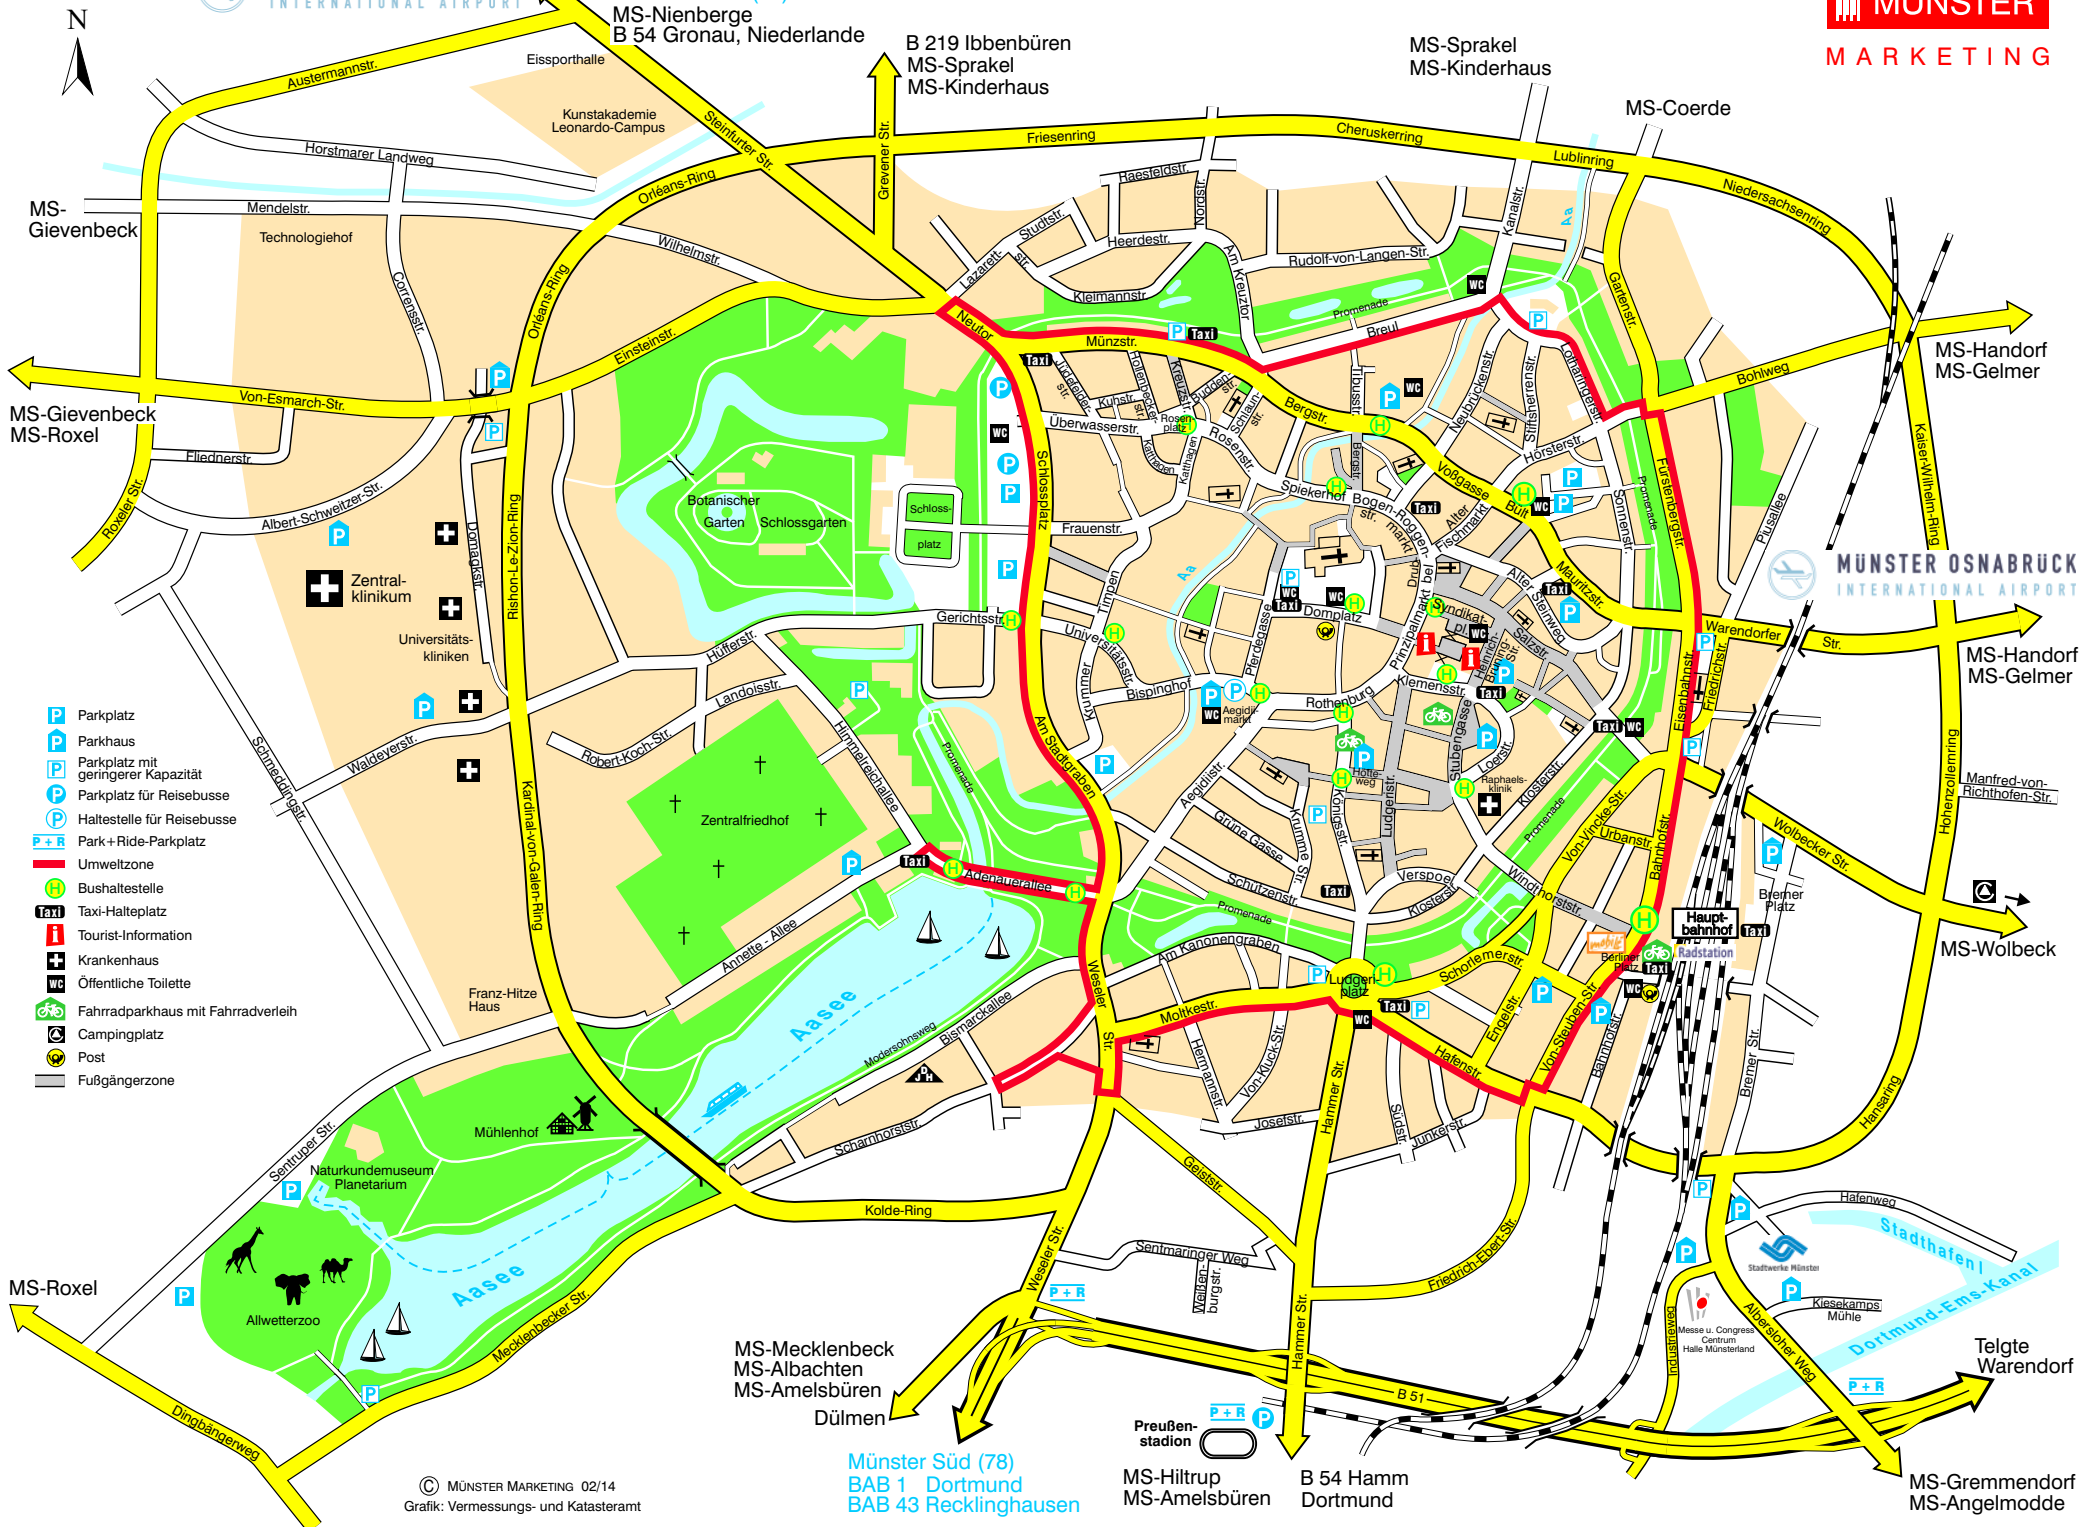

BAB 1 Osnabrück/Bremen  
Münster Nord (77)  
MS-Nienberge  
B 54 Gronau, Niederlande

B 219 Ibbenbüren  
MS-Sprakel  
MS-Kinderhaus

MS-Sprakel  
MS-Kinderhaus

MS-Coerde

MS-Handorf  
MS-Gelmer

MS-Handorf  
MS-Gelmer

MS-Wolbeck

MS-Mecklenbeck  
MS-Albachten  
MS-Amelsbüren  
Dülmen

Münster Süd (78)  
BAB 1 Dortmund  
BAB 43 Recklinghausen

MS-Hiltrup  
MS-Amelsbüren

B 54 Hamm  
Dortmund

MS-Gremmendorf  
MS-Angelmodde

- Parkplatz
- Parkhaus
- Parkplatz mit geringerer Kapazität
- Parkplatz für Reisebusse
- Haltestelle für Reisebusse
- Park + Ride-Parkplatz
- Umweltzone
- Bushaltestelle
- Taxi-Haltestelle
- Tourist-Information
- Krankenhaus
- Öffentliche Toilette
- Fahrradparkhaus mit Fahrradverleih
- Campingplatz
- Post
- Fußgängerzone